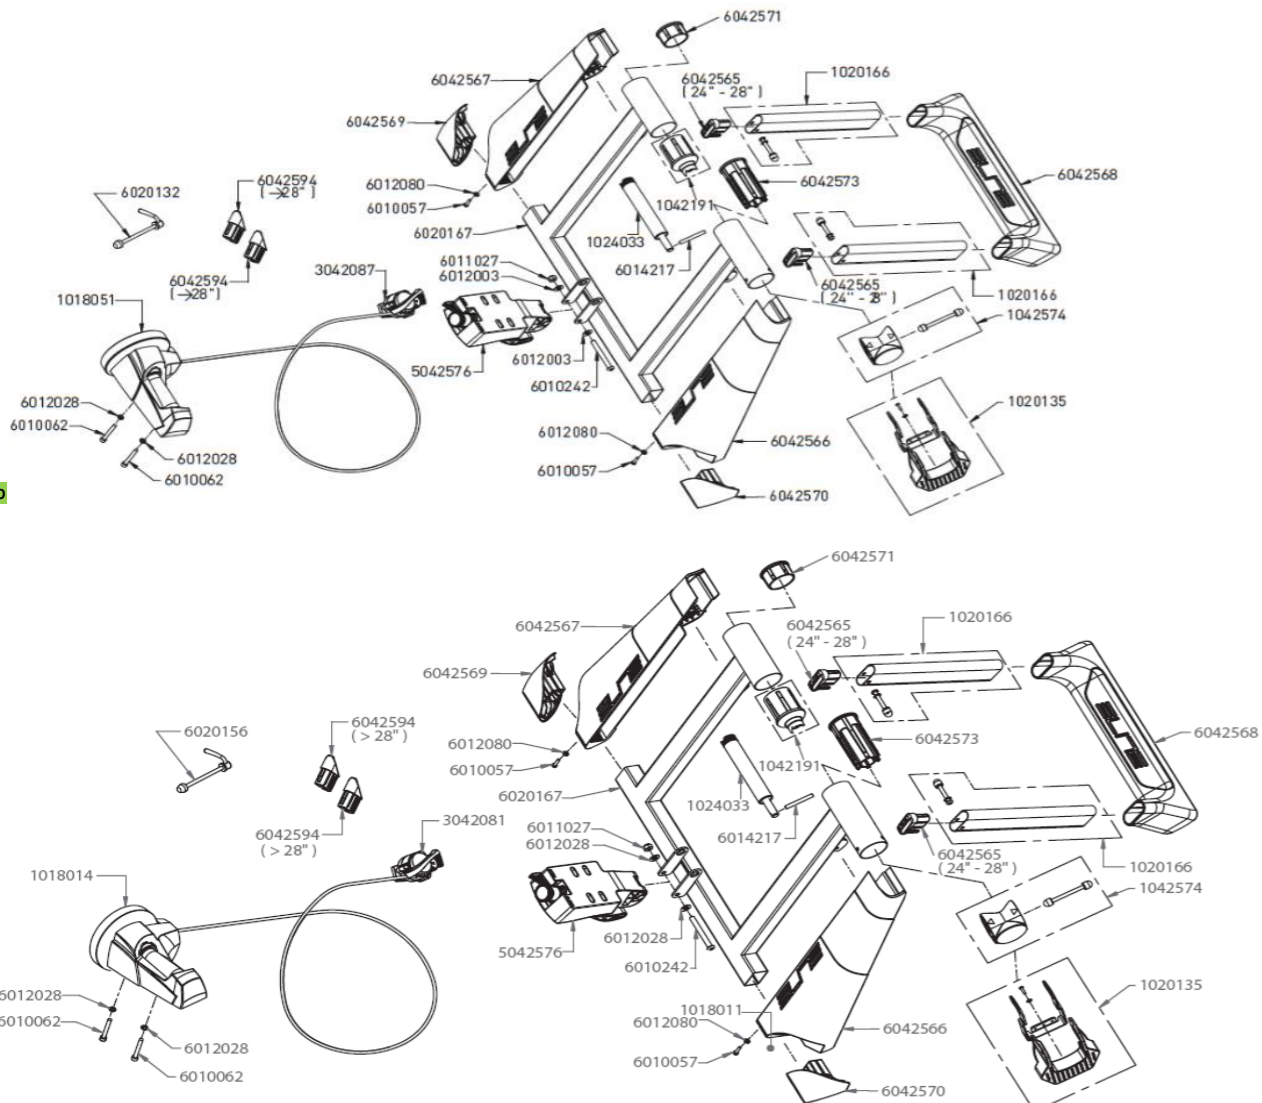

CODE 0111303

NOVO