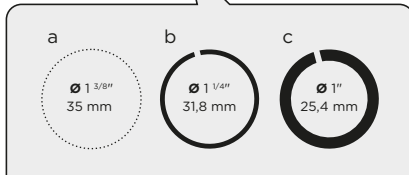

5

6

optional  
optional  
optionnel  
opcional

SP  
CONNECT™

HANDLEBAR  
MOUNT PRO  
MTB

1

2

3